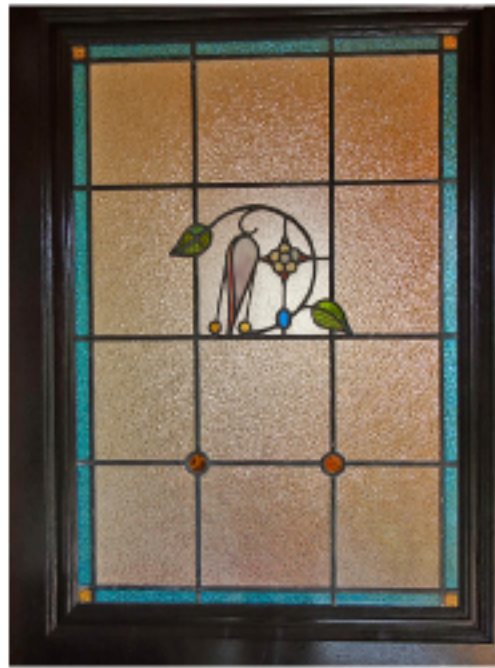

works

<作品No001>

サイズ
h920Xw630

<作品No002>

サイズ
h1388Xw504

<作品No003>

サイズ

<作品No004>

すりガラスと
色ダイヤ

works

<作品No005>

サイズ

<作品No006>

サイズ
h645Xw460

<作品No007>

サイズ