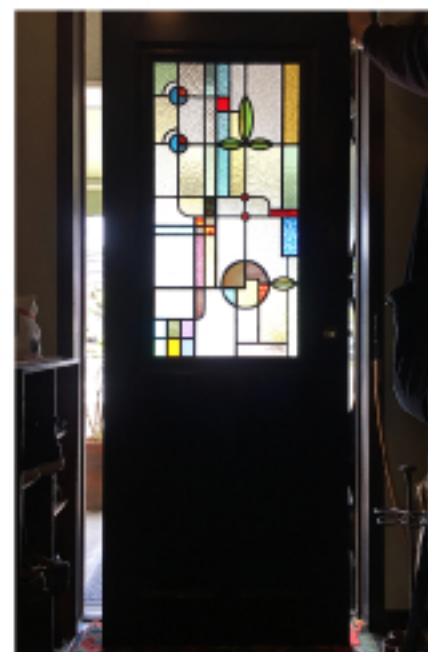

works

<作品No040>

大阪
旧鴻池本店の
ステンドグラス
参考

<作品No043>

サイズ

<作品No044>

サイズ

<作品No045>

サイズ

<作品No046>

サイズ